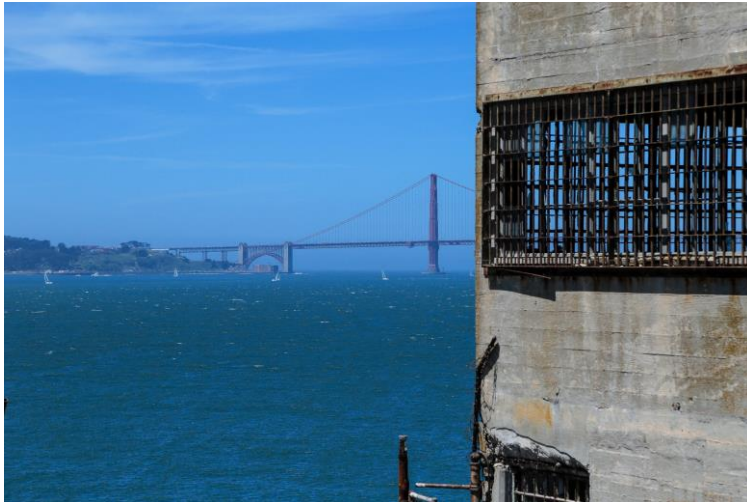

KUNSTschauFENSTER

Patrick Hartz

Locked up

View from Alcatraz

06.05. – 27.05.2020

In der neuen Ausstellung zeigt Patrick Hartz beeindruckende Aufnahmen der berühmt-berüchtigten US-amerikanischen Gefängnisinsel Alcatraz vor San Francisco und des Eastern State Penitentiary ‚Höllenknastrs‘ in Philadelphia, in denen die schlimmsten aller Schwerverbrecher einsaßen.

Das **KUNSTschauFENSTER** ist ein neues Ausstellungsformat der Saarbrücker Galerie [SALI E TABACCHI], das versucht, Begegnungen mit Kunst auch in Zeiten des Social Distancings zu ermöglichen.

<https://phartz.de>