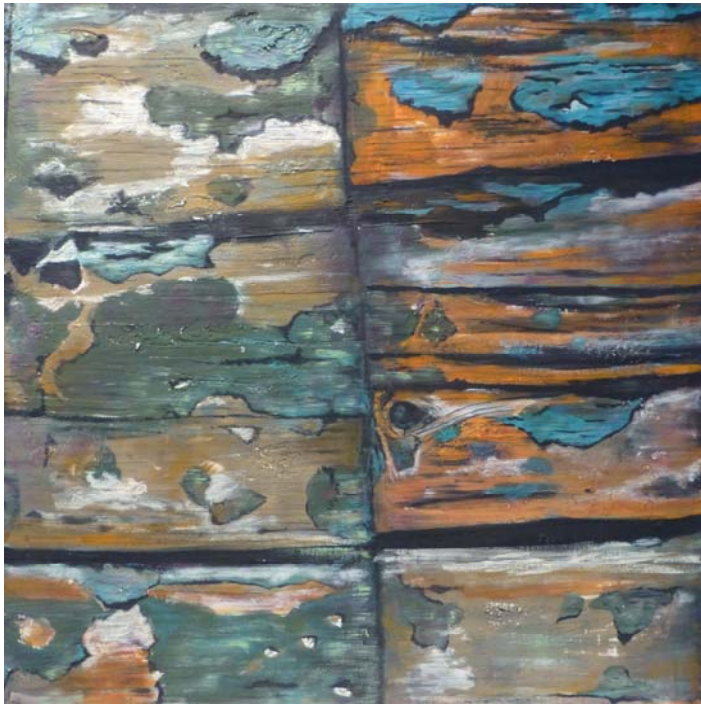

ausstellung
albert herbig
„zwiegespräche“

albert herbig „porta (2)“ 2012

30.09.-24.10.2012

Kontakt und Information:
albert herbig – ARTgenosse
www.aherbig-ARTgenosse.artists.de
feldmannstr. 137, 66119 saarbrücken
0681/854522 - a.herbig@gmx.net